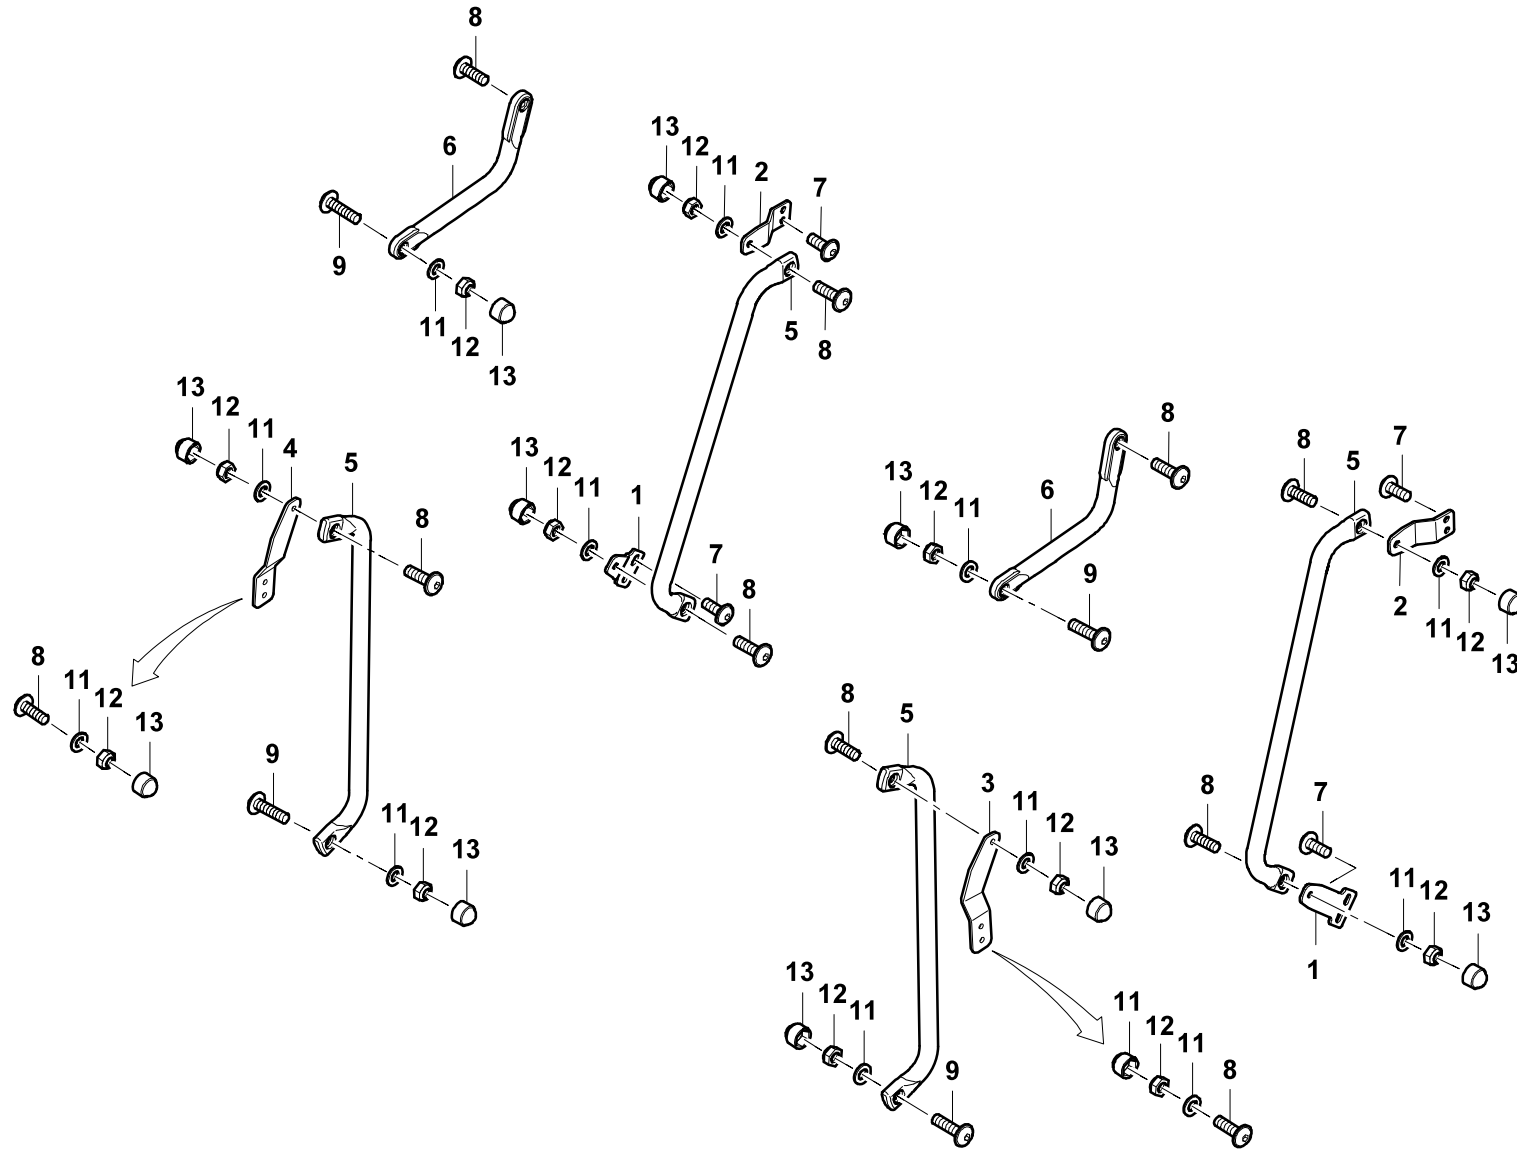

GROVE

EINSTIEGSGRIFFE

HANDLES

BILDTADEL
PICTORIAL DISPLAY**GMK4080-3**

07.21

4282308-ETL C

1/1

4282308-C-BL01-0721-0000